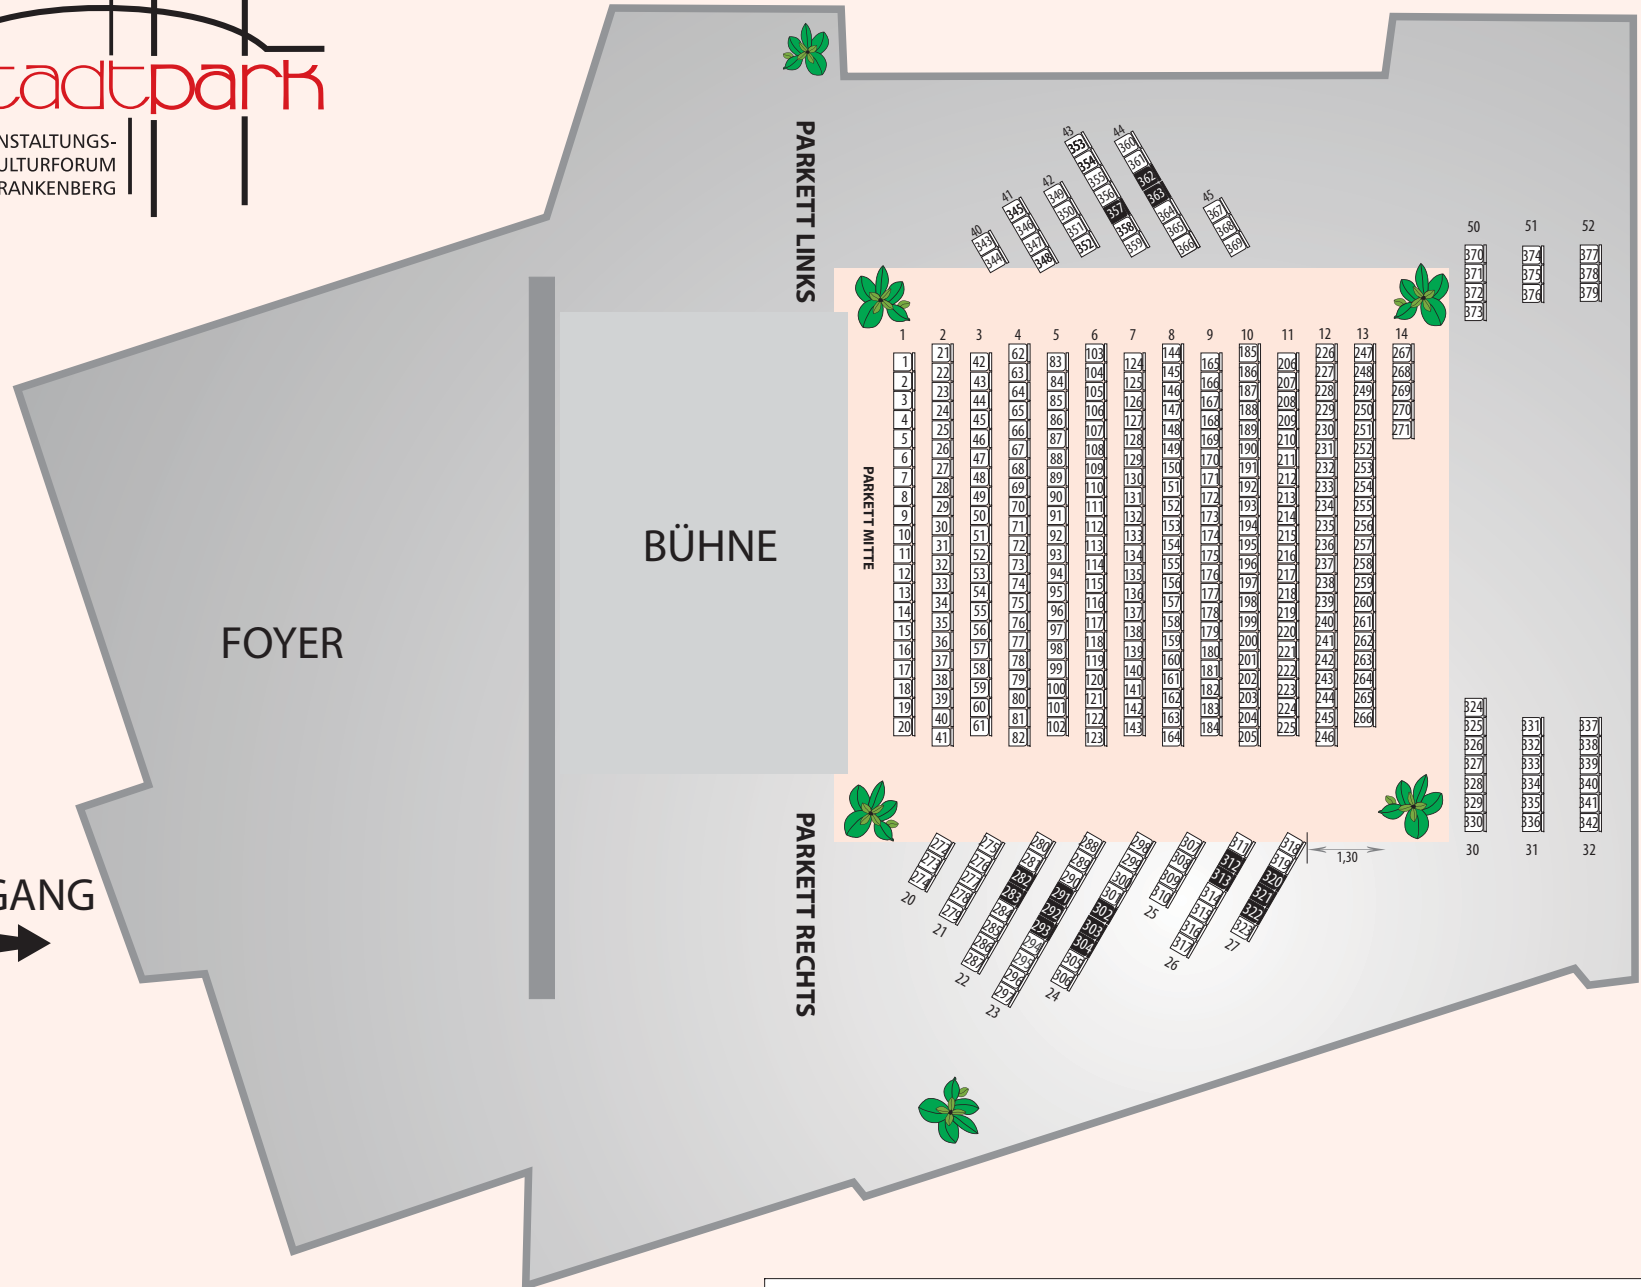

EINGANG

PARKETT

 379 Plätze davon

 16 Plätze Säule

 = 363 verkäufliche Plätze

Maßstab: 1:50	
Plan: SAAL	
Bestuhlungsart: REIHENBESTUHLUNG	Nr.: 1
Sitzplätze:	